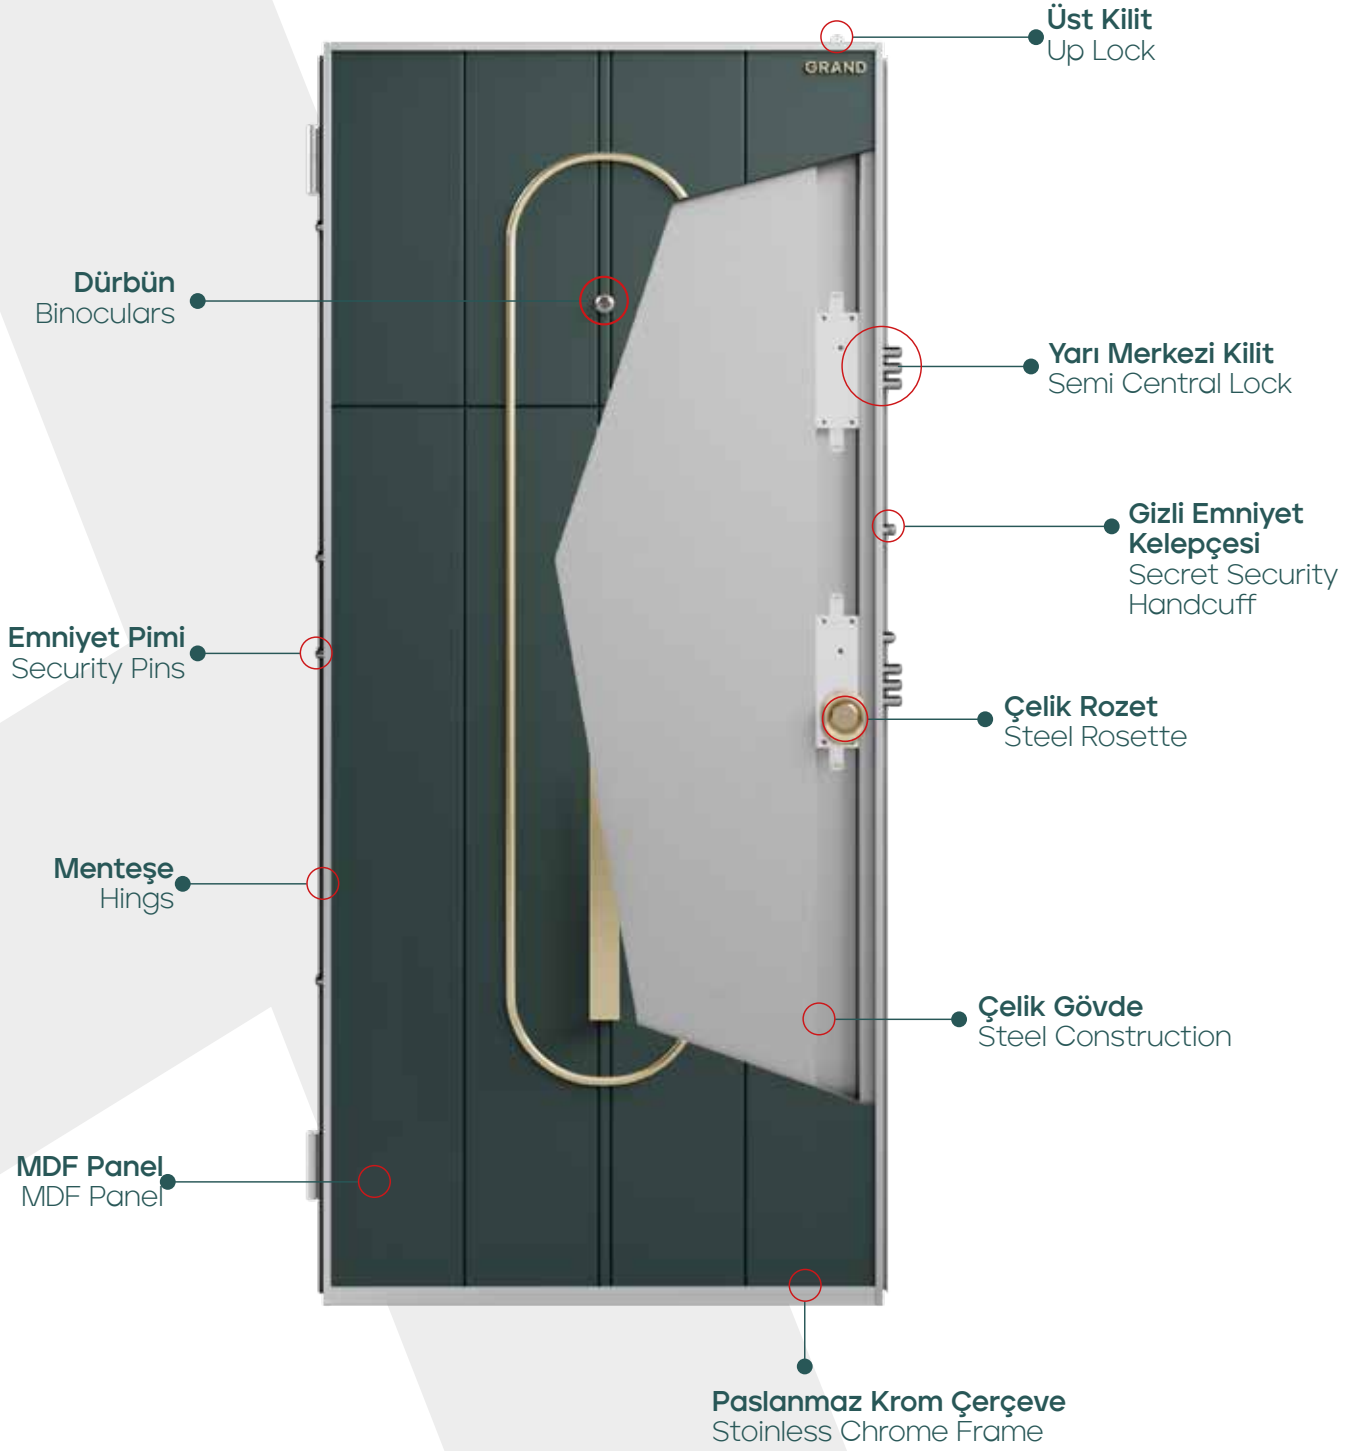

Collection FOCUS

FOCUS *Collection*

GR₁₀₁₀

FOCUS *Collection*

GR₁₀₁₁

FOCUS *Collection*

GR₁₀₁₂

FOCUS *Collection*

GR₁₀₁₃

FOCUS *Collection*

GRAND

Çelik Kapı | Steel Doors

GR₁₀₁₄

FOCUS *Collection*

GR₁₀₁₅

Kanat İç Görünümü

Wing Interior View

Kanat Dış Görünümü

Wing Outside View

GRAND

Çelik Kapı | Steel Doors

**BİZİ DAHA İYİ TANIMAK İÇİN,
INSTAGRAM HESABIMIZI TAKİP ETMEYİ**

unutmayın

 /grandsteeldoore