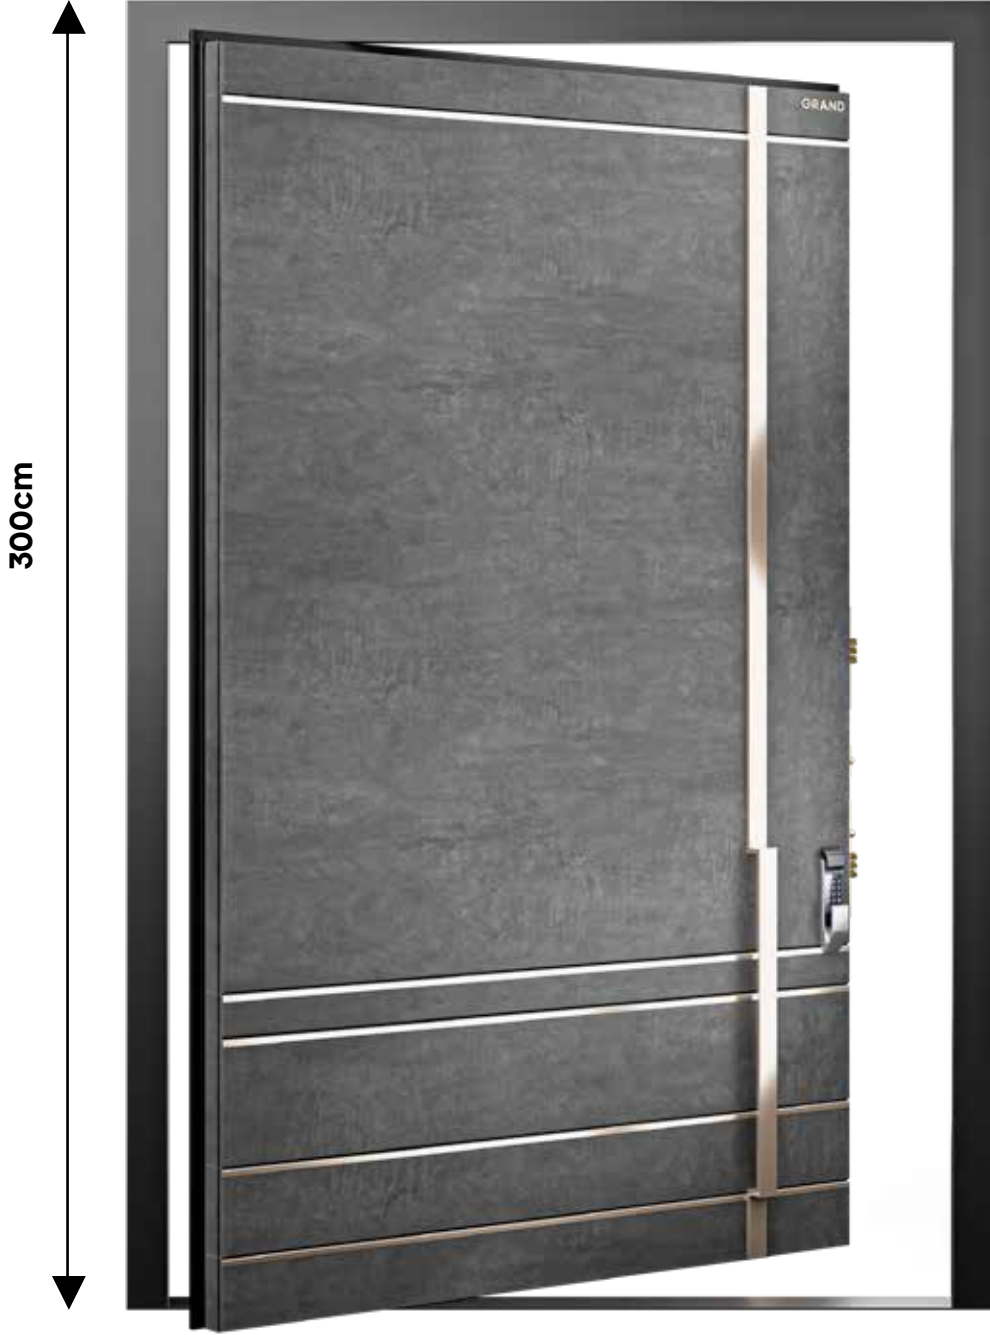

GR-1003
Siyah | Black

Focus koleksiyonunda bulunan Pivot kapılarımızı, 8m'ye kadar istediğiniz her şekilde ve boyutta size özel şekilde üretebiliriz.