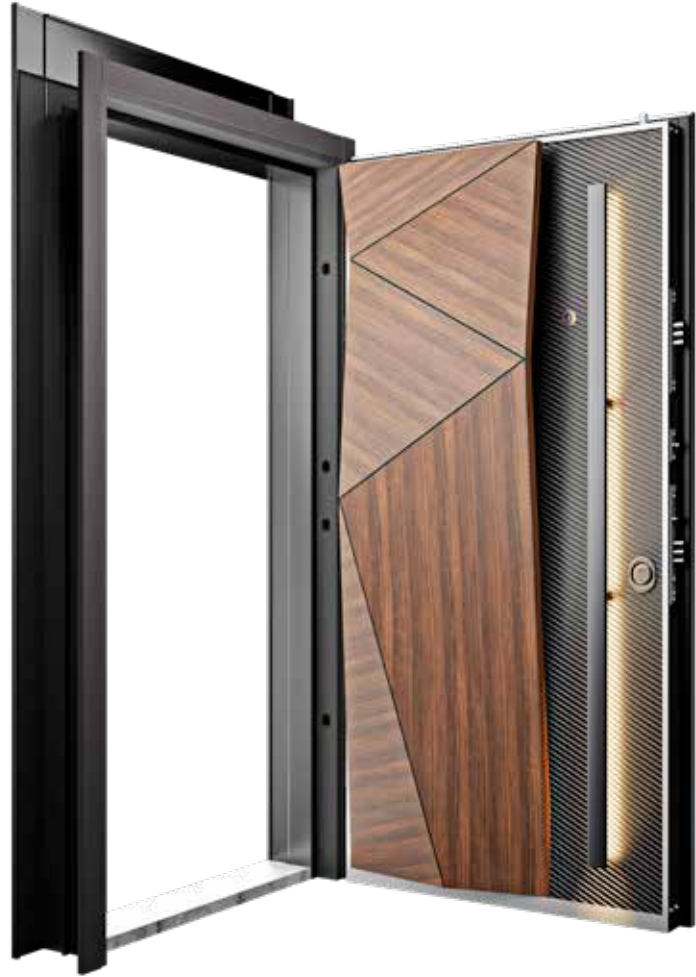

Dorian

Dingin ve elit detayları ile klasik bir zarafeti yansıtan GR-305, modern tasarım anlayışına özgün ve şık bir yorum getiriyor.