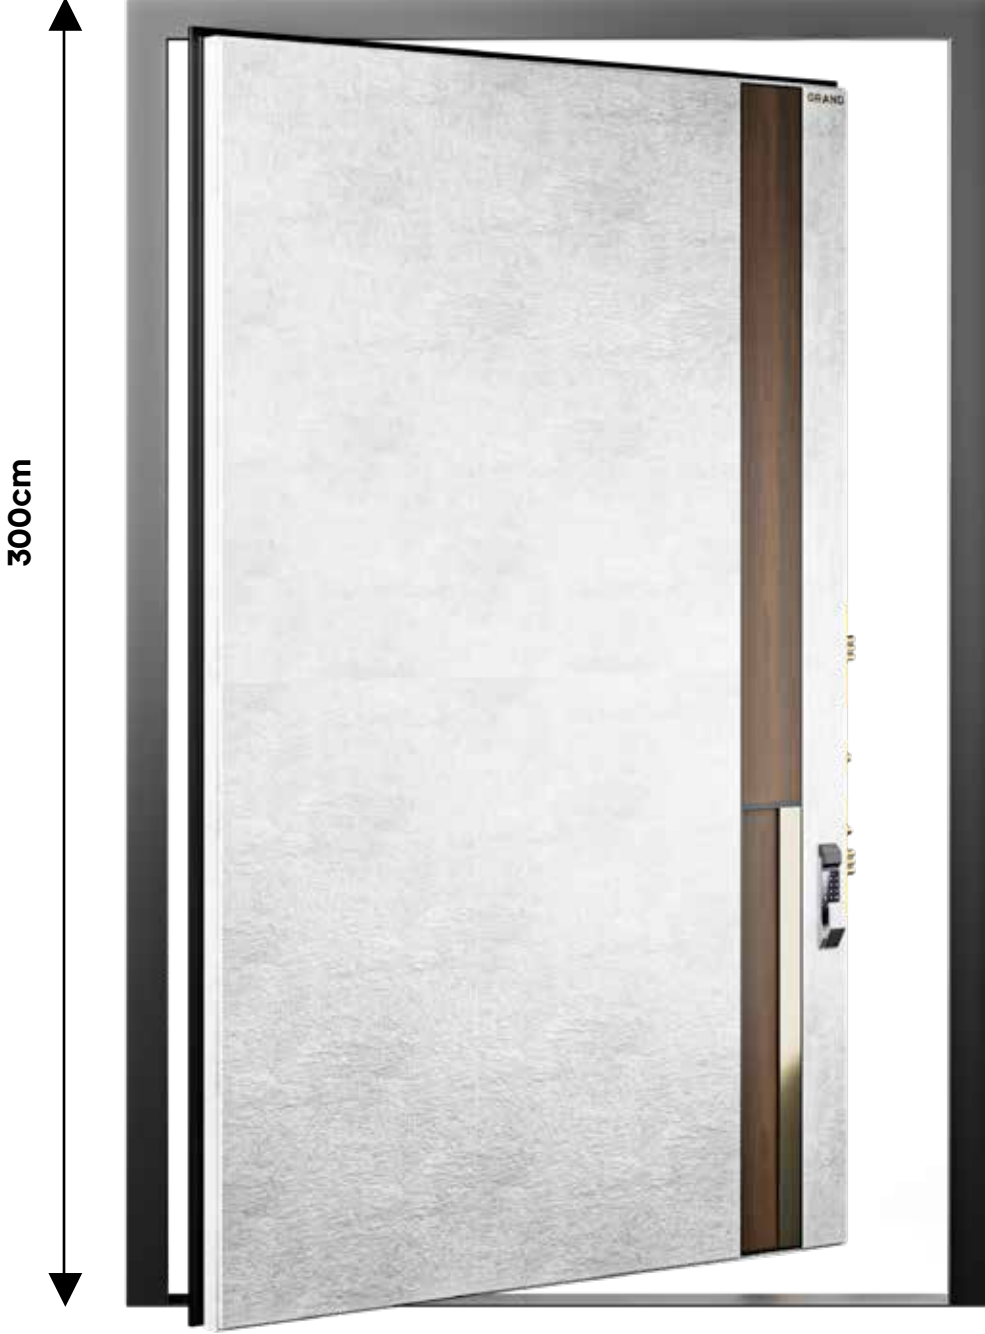

360cm

GR-1000
Siyah | Black

Focus koleksiyonunda bulunan Pivot kapılarımızı, 8m'ye kadar istediđiniz her şekilde ve boyutta size özel şekilde üretebiliriz.

360cm

GR-1001
Siyah | Black

Focus koleksiyonunda bulunan Pivot kapılarımızı, 8m'ye kadar istediğiniz her şekilde ve boyutta size özel şekilde üretebiliriz.