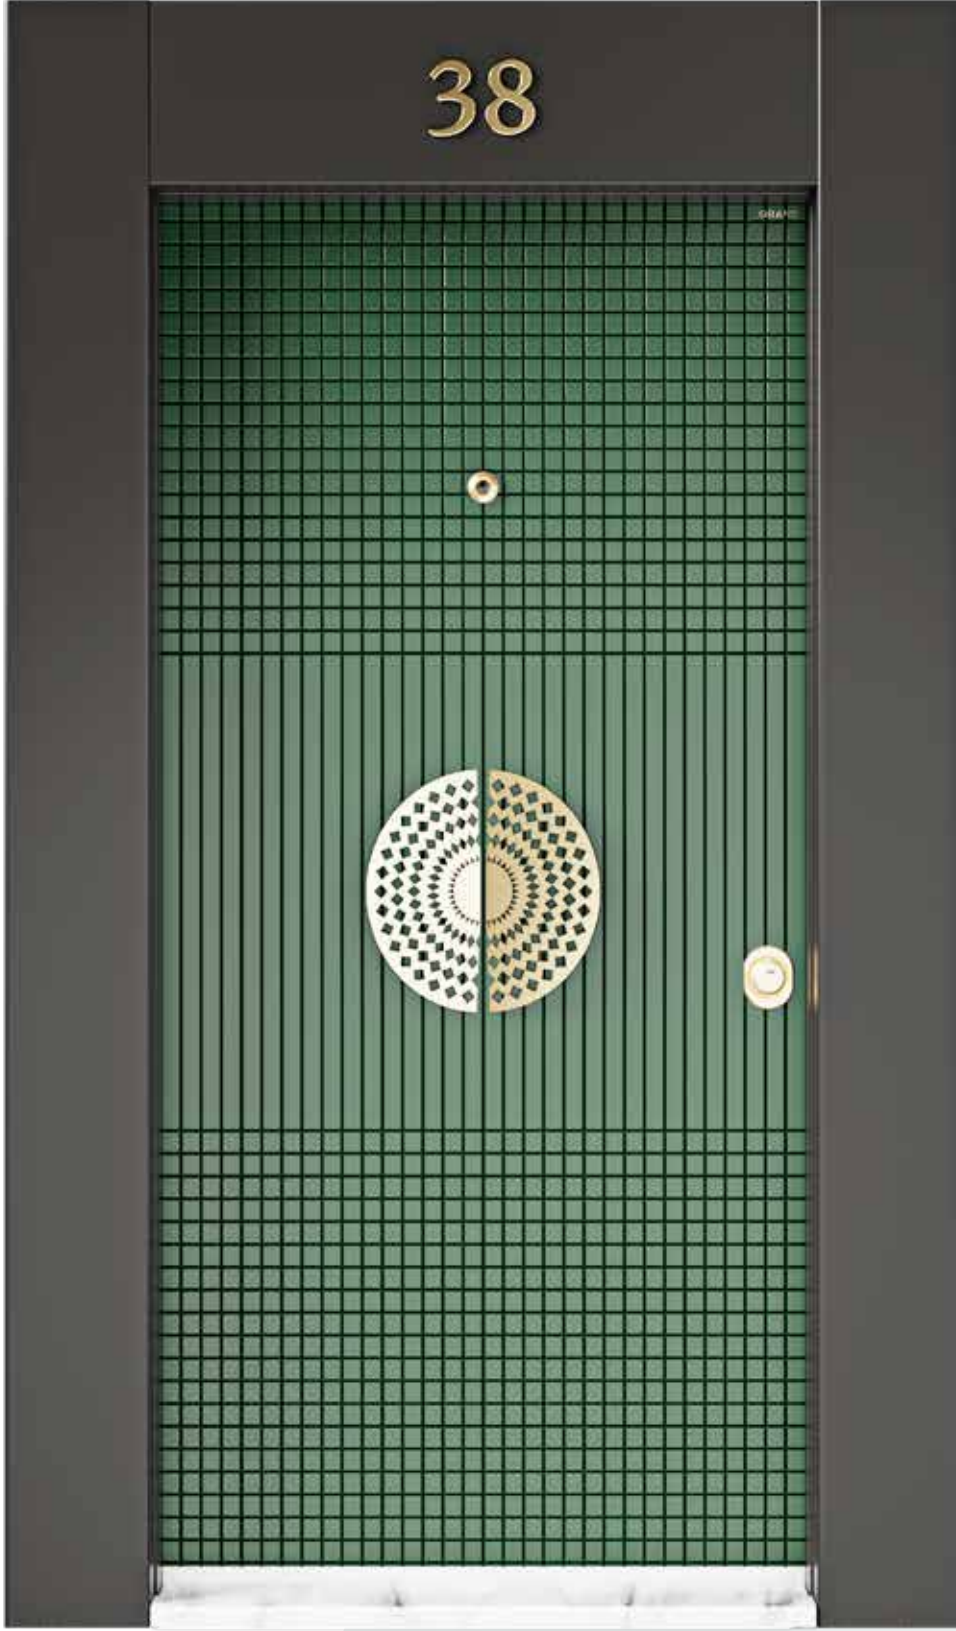

GR-112
Açık Yeşil | Light Green

Vienna

Yeni sezonda modeller cesur renklere, çok katmanlı desenlere ve doğal dokulara bürünerek zenginleşirken, sakinliği ve sadeliği elden bırakmıyor.

GR-113
Antrasit | Anthracite